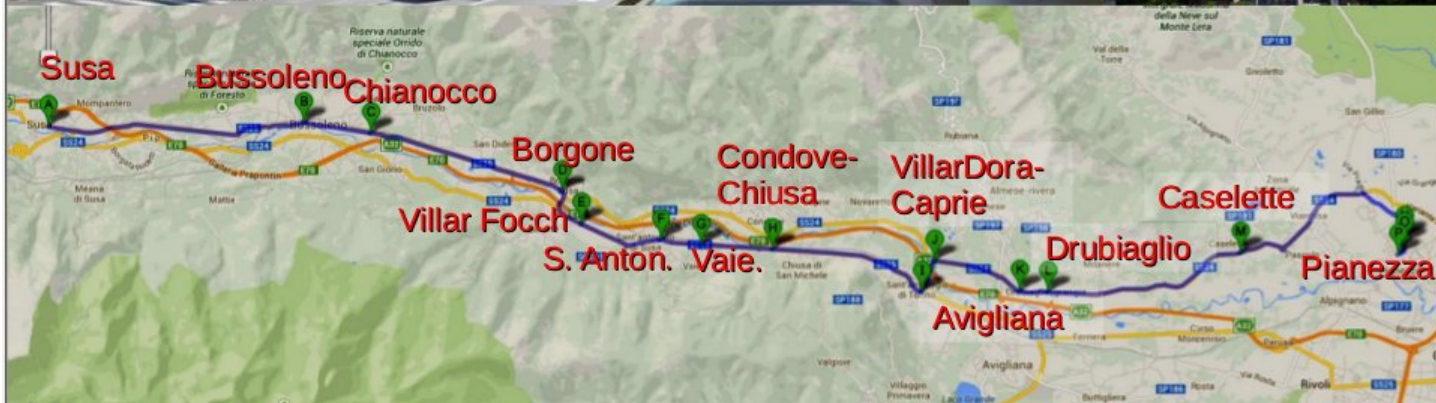

# BUS STUDENTI DALLA VAL SUSA

44,6 Km

Istituito a cura di un gruppo di Genitori di studenti dell'Istituto Tecnico Agrario "G.Dalmasso" di Pianezza

Un servizio puntuale che:

- rispetti orari scolastici;
- riduca al minimo i disagi del trasporto a studenti e loro famiglie;
- si adegui alle effettive esigenze degli utilizzatori.

## ORARI ANDATA

	FERMATE		Lunedì – Venerdì	
	Località	Fermata	Arrivo	Partenza
1	SUSA	Bar "del Peso" davanti staz. FS	06.50	06.52
2	BUSSOLENO	Via Traforo 12 davanti Neg. Periscopio	07.00	07.02
3	CHIANOCCO	Via Vernetto prima di Bar "Rosa Blu"	07.04	07.05
4	BORGONE	Davanti Banca IntesaSanPaolo	07.11	07.12
5	VILLARFOCCHIARDO	Fronte Farmacia	07.14	07.15
6	SANT'ANTONINO	Via Torino pensilina Sapav	07.17	07.18
7	VAIE	Via Torino "La Verdina"	07.20	07.21
8	CHIUSA S. MICHELE	Fronte Bar "Pi I Café"	07.23	07.24
9	VILLAR DORA	Spiazzo dopo rotonda Cavalcavia	07.31	07.32
10	ALMESE	Fronte Bar "Metropolis"	07.35	07.36
11	DRUBIAGLIO	Fermata Scuolabus Fabbricato basso	07.37	07.38
12	CASELETTE	Fermata Satti fronte "CLN"	07.43	07.44
13	PIANEZZA Salotto & F.	via San Pancrazio 65	07.54	07.56
14	PIANEZZA Dalmasso	Via Benefica Piazzale Millennio	08.00	